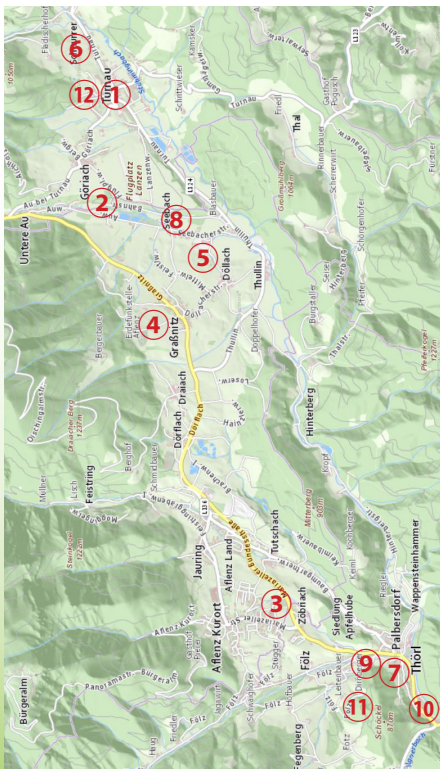

... die Erzeugnisse, Dienstleistungen und Menschen dahinter
kennenlernen oder einen Überblick über die Freizeit- und
Gemeinschaftsangebote bekommen.

Die **Teilnehmer/innen des Regionstages - die Betriebe** - werden auf
den **Seiten 6 bis 15** beschrieben.

Bitte beachte die unterschiedlichen Öffnungszeiten!

Mit der **Überblickskarte (Seite 4)** findest du rasch die Betriebe,
die du besuchen willst.

REGIONSTAG - ÜBERBLICKSKARTE

- 1 **MARKTPLATZ TURNAU**
Programm siehe rechts
- 2 **KRAFTWERK GRÜNSEE-SEEBACH**
Au/Seebach, 8624 Turnau
12:00 bis 15:00 Uhr
- 3 **HEIZWERK AFLENZ**
Aflenz Kurort 454, 8623 Aflenz
10:00 bis 12:00 Uhr
- 4 **PHOTOVOLTAIK Erdefunkstelle**
Graßnitz, 8624 Aflenz
10:00 Uhr Führung
- 5 **HEIZWERK & SÄGEWERK MARSCHNIG**
Döllach 48, 8624 Aflenz
10:00 bis 12:00 Uhr
- 6 **HÖBLINGER & ZEFFERER**
Turnau 295, 8625 Turnau
7:30 bis 12:30 Uhr
- 7 **TISCHLEREI BINDER**
Palbersdorf 28, 8621 Thörl
8:30 bis 12:00 Uhr
- 8 **MASCHINENBAU KOLLER**
Seebach 74, 8624 Aflenz
9:30 bis 12:00 Uhr
- 9 **LEBENSILFHE THÖRL**
Tageswerkstätte & Wohngruppe
Palbersdorf 143+176, 8621 Thörl
10:00 bis 13:00 Uhr
- 10 **SLENDER YOU BEWEGUNGSSTUDIO**
Thörl 77, 8621 Thörl
9:00 bis 12:00 Uhr
- 11 **KERAMIKSTUBE WABNEGG-EBERL**
Fölz 203, 8621 Thörl
10:00 bis 18:00 Uhr
- 12 **FRISCH - die Wohlfühlsauna**
Turnau 17, 8625 Turnau
ab 16:00 Uhr - SAUNABETRIEB

REGIONSTAG - ÜBERBLICK

1

MARKTPLATZ TURNAU

Festzelt

10:00 bis 16:00 Uhr

- Landjugend Aflenz
- Lebenshilfe
- Mentalzeit
- EdMia´s
- Netzwerk Meilenstein
- Tauschtalent
- Tourismusverband

Mach mit bei
der Tombola!

In die Region einischau´n = **Festzelt am Marktplatz Turnau**

Vereine und Aussteller/innen sind zwischen **10:00 und 16:00 Uhr** für
dich da.

Die **Adressen** findest du **auf den nächsten Seiten**.

Weitere **Orientierung** liefert dir die **Überblickskarte auf Seite 4**.